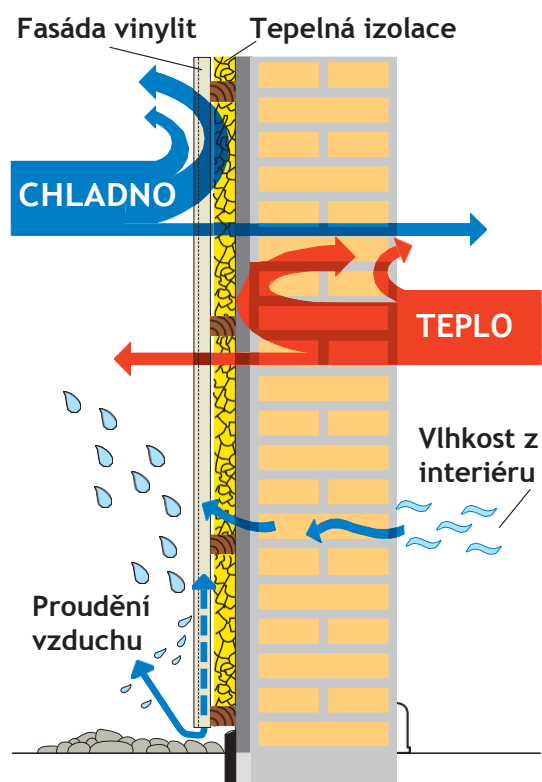

Rychlá montáž ušetří váš čas a peníze

Suchý způsob montáže fasád **vinyTherm** a **vinyStone**, optimální rozměry, nízká hmotnost a snadná opracovatelnost desek umožňují velmi rychlý a snadný postup montážních prací a to i za nepříznivých klimatických podmínek.

Toskana

Elba

Bordeaux

Ravenna

Montana

Optimální stavebně fyzikální vlastnosti

Fasády **vinyTherm** a **vinyStone** fungují na principu zavěšené, zezadu odvětrané fasády s vloženou tepelnou izolací. Mezi fasádou a tepelnou izolací dochází k nepřetržité cirkulaci vzduchu, která odvádí vlhkost a chlad. Tento typ fasád tak zaručuje nejen nejlepší tepelně izolační účinky a perfektní ochranu před povětrnostními vlivy, ale také cílený odvod vlhkosti z konstrukce a vynikající zvukovou izolaci.

Funkčnost a dokonalost v detailu

Fasádní obklady **vinyTherm** a **vinyStone** díky systému příslušenství **vinyTec** a **vinyCom** umožňují dokonalé vyřešení všech detailů. Jsou to především spojovací profily, profily pro vytváření rohů, horní a dolní zakončení fasády a profily pro ostění stavebních otvorů, které usnadní práci ve všech detailech. Všechny díly příslušenství jsou konstruovány tak, aby bylo vždy zajištěno účinné odvětrání fasády a spolehlivý odvod dešťové vody.